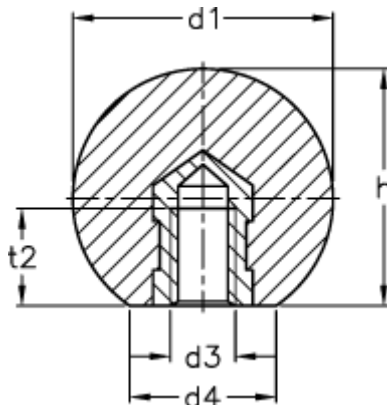

Varenummer: 20136425

Beskrivelse: E+G Kugleknop DIN 319-KT-25-M6-E

Mål

d1	= 25
d3	= M6
d4 ca.	= 15
h	= 22.5
t2 min.	= 9.0